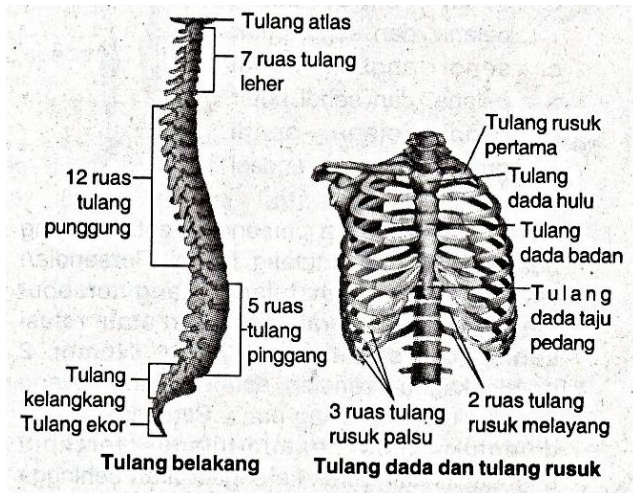

MATERI IPA
ORGAN GERAK MANUSIA

6

SENDI

No	Jenis Sendi	Ciri-ciri	Contoh	Gambar
1.	Sendi Engsel	Bergerak ke satu arah	Siku dan lutut	
2.	Sendi Pelana	Memungkinkan terjadinya gerakan kedua arah	Tulang ibu jari dengan telapak tangan	

3.	Sendi Peluru	Memungkinkan terjadinya gerakan ke segala arah	<ul style="list-style-type: none"> • Antara gelang panggul dengan tulang paha • Antara gelang bahu dengan tulang lengan atas 	
4.	Sendi Putar	Memungkinkan terjadinya gerakan berputar	Antara tulang tengkorak dan tulang atlas	
5.	Sendi Geser	Persendian yang memungkinkan terjadinya gerakan bergeser	Persendian pada ruas-ruas tulang belakang	

RANGKA

Rangka dibagi menjadi 3 bagian, yaitu :

a) Rangka Kepala

b) Rangka Badan

Rangka badan meliputi tulang belakang, tulang dada dan tulang rusuk, tulang panggul, serta tulang bahu

c) Rangka Anggota Gerak

Rangka anggota gerak meliputi rangka anggota gerak atas dan rangka anggota gerak bawah.