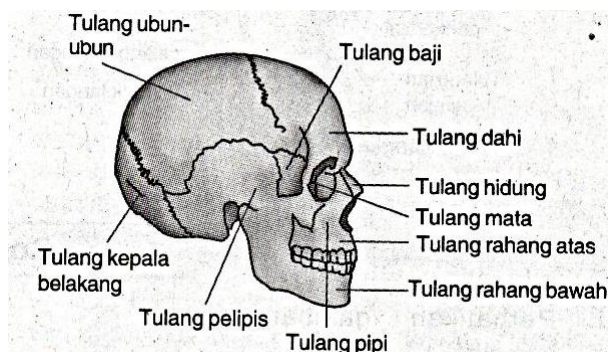

MATERI IPA
ORGAN GERAK MANUSIA

6

SENDI

No	Jenis Sendi	Ciri-ciri	Contoh	Gambar
1.	Sendi Engsel	Bergerak ke satu arah	Siku dan lutut	
2.	Sendi Pelana	Memungkinkan terjadinya gerakan kedua arah	Tulang ibu jari dengan telapak tangan	

3.	Sendi Peluru	Memungkinkan terjadinya gerakan ke segala arah	<ul style="list-style-type: none"> • Antara gelang panggul dengan tulang paha • Antara gelang bahu dengan tulang lengan atas 	
4.	Sendi Putar	Memungkinkan terjadinya gerakan berputar	Antara tulang tengkorak dan tulang atlas	
5.	Sendi Geser	Persendian yang memungkinkan terjadinya gerakan bergeser	Persendian pada ruas-ruas tulang belakang	

RANGKA

Rangka dibagi menjadi 3 bagian, yaitu :

a) Rangka Kepala

b) Rangka Badan

Rangka badan meliputi tulang belakang, tulang dada dan tulang rusuk, tulang panggul, serta tulang bahu

c) Rangka Anggota Gerak