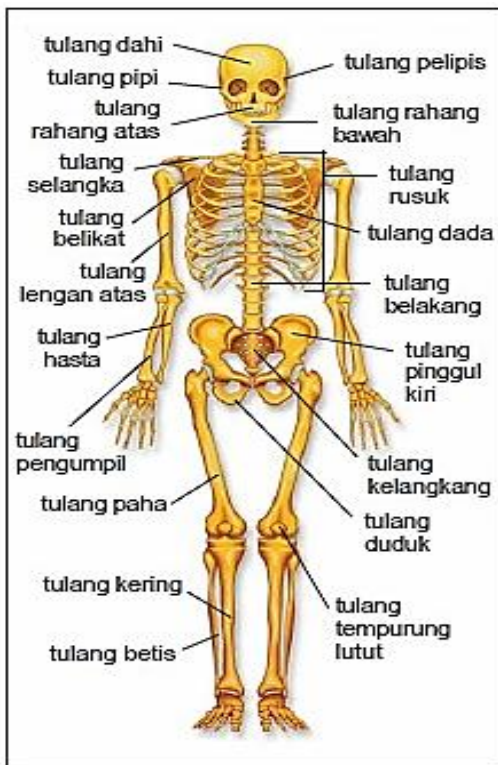

MATERI IPA
ORGAN GERAK MANUSIA

6

SENDI

No	Jenis Sendi	Ciri-ciri	Contoh	Gambar
1.	Sendi Engsel	Bergerak ke satu arah	Siku dan lutut	
2.	Sendi Pelana	Memungkinkan terjadinya gerakan kedua arah	Tulang ibu jari dengan telapak tangan	

3.	Sendi Peluru	Memungkinkan terjadinya gerakan ke segala arah	<ul style="list-style-type: none"> • Antara gelang panggul dengan tulang paha • Antara gelang bahu dengan tulang lengan atas 	
4.	Sendi Putar	Memungkinkan terjadinya gerakan berputar	Antara tulang tengkorak dan tulang atlas	
5.	Sendi Geser	Persendian yang memungkinkan terjadinya gerakan bergeser	Persendian pada ruas-ruas tulang belakang	

RANGKA

Rangka dibagi menjadi 3 bagian, yaitu :

a) Rangka Kepala

b) Rangka Badan

Rangka badan meliputi tulang belakang, tulang dada dan tulang rusuk, tulang panggul, serta tulang bahu

c) Rangka Anggota Gerak

Rangka anggota gerak meliputi rangka anggota gerak atas dan rangka anggota gerak bawah.