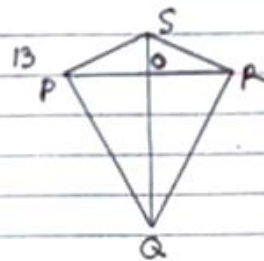

SOAL LUAS BANGUN DATAR

LUAS BANGUN DATAR.

Luas :

Luas :

Luas :

AO = 6 cm.

BO = 4 cm

Luas : .

Luas

Luas =

Luas

PO = 5 cm

SO = 3 cm .

QO = 11 cm

Luas :

Luas

Luas : .

Luas =

AC = 12 cm

DB = 20 cm

Luas : ..

KM = 18 cm .

NL = 22 cm

Luas =

Luas : .

AB = 15 cm .

CD = 17 cm

Luas