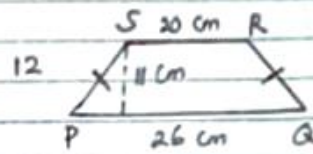

SOAL LUAS BANGUN DATAR

LUAS BANGUN DATAR.

Luas :

Luas :

Luas :

AO = 6 cm.

BO = 4 cm

Luas : .

Luas

Luas =

Luas

PO = 5 cm

SO = 3 cm .

QO = 11 cm

Luas :

Luas

Luas : .

Luas =

AC = 12 cm

DB = 20 cm

Luas : ..

KM = 18 cm .

NL = 22 cm

Luas =

Luas : .

AB = 15 cm .

CD = 17 cm

Luas