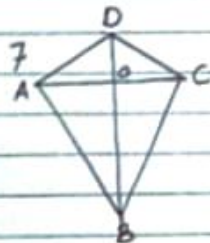

SOAL LUAS BANGUN DATAR

LUAS BANGUN DATAR.

Luas :

Luas :

Luas :

AO = 6 cm.

BO = 4 cm

Luas : .

Luas

Luas =

Luas

PO = 5 cm

SO = 3 cm .

QO = 11 cm

Luas :

Luas

Luas : .

Luas =

AC = 12 cm

DB = 20 cm

Luas : ..

KM = 18 cm .

NL = 22 cm

Luas =

Luas : .

AB = 15 cm .

CD = 17 cm

Luas